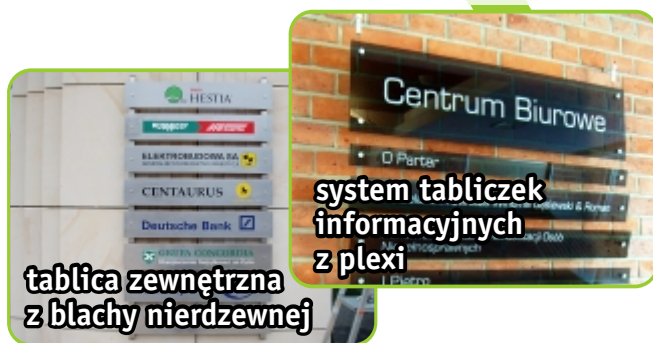

robimyreklamy.com

Informatory

Informatory - czyli tablice, gabloty i kasetony informacyjne, to wszystko istotne elementy identyfikacji dla każdej firmy.

W tym zakresie naszej oferty, najczęściej proponujemy realizacje produktów na bazie takich materiałów, jak plexi lub aluminium.

Oferowane sposoby wykonania informatorów:

- **tablica informacyjna z plexi** oklejona grafiką z folii samoprzylepnej, grawerowana lub wycinana wg dowolnego kształtu. Całość mocowana jest na dystansach aluminiowych lub na stalowych linkach przy ścianie,

Projektujemy indywidualnie pod zlecenie wedle wyznaczników ksiąg wizualizacyjnych.

Realizacje pokazane w ofercie to niektóre przykłady, które można wedle wyobraźni modyfikować.

Więcej szczegółów na stronie:

<http://kontrast.gda.pl/oferta.html>

tablica informacyjna z plexi

tablice informacyjne mocowane na linkach stalowych

kasetony informacyjne

gabloty z aluminium - podświetlane

tablica zewnętrzna z blachy nierdzewnej