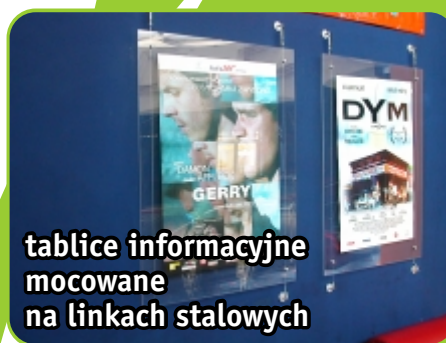

robimyreklamy.com

Informatory

Informatory - czyli tablice, gabloty i kasetony informacyjne, to wszystko istotne elementy identyfikacji dla każdej firmy.

W tym zakresie naszej oferty, najczęściej proponujemy realizacje produktów na bazie takich materiałów, jak plexi lub aluminium.

- **kaseton informacyjny**, wykonany z taśmy aluminiowej z przodem kasetonu z plexi mlecznej (lico), z grafiką z folii samoprzylepnej, wykorzystywany najczęściej do wskazywania kierunku drogi,

- **gabłota informacyjno/reklamowa**, w obudowie z plexi lub aluminium; podświetlona od wewnątrz diodami lub świetłówkami; z grafiką z folii samoprzylepnej, grawerowaną lub przestrzenną; możliwe jest zamykanie na klucz, np. stosowana na elewacjach restauracji, korytarzach miejsc publicznych.

Projektujemy indywidualnie pod zlecenie wedle wyznaczników ksiąg wizualizacyjnych.

Realizacje pokazane w ofercie to niektóre przykłady, które można wedle wyobraźni modyfikować.

Więcej szczegółów na stronie:

<http://kontrast.gda.pl/oferta.html>

tablica informacyjna z plexi

tablice informacyjne mocowane na linkach stalowych

kasetony informacyjne

gabloty z aluminium - podświetlane

tablica zewnętrzna z blachy nierdzewnej